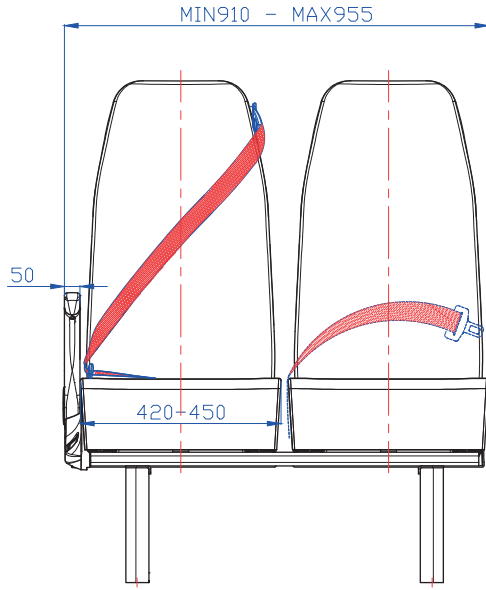

SEGE
PASSENGER
3025
M2 / M3

WE
MANUFACTURE
COMFORT
&
SAFETY

TECHNICAL DRAWING (FRONT VIEW)

TECHNICAL DRAWING (SIDE VIEW)

OPTIONS

V.55 Armrest	V.54 Boss Armrest	Pipe Armrest	Footrest	Central Armrest	Backrest Cover 3025
USB Charger	Reclining Rope	Isofix	Harmony Handle	Corner Handle	Table Pro

ÖZELLİKLER	FEATURES	CARACTERÍSTICAS	DIE OPTION
Yatar Arkalık	Reclining Backrest	Respaldo Reclinable	Rückenverstellung
Sabit Arkalık	Fixed Backrest	Respaldo Fijo	Fix Rücklehne
Yana Açar	Lateral Seat Adjustment	Movimiento Lateral	Seitenverteilung
3N/2N Kemer	3P/2P Seat Belt	3P/2P Cinturón	3P/2P Sicherheitsgurt
Katlanır Kolçak	Foldable Armrest	Apoyabrazos Abatible	Klappbar Armlehnen
Boru Kolçak	Pipe Armrest	Protector Lateral	Rohr Armlehnen
Orta Kolçak	Central Armrest	Apoyabrazos Central	Zentral Armlehnen
Arka Kapak	Backrest Cover	Carcasa Trasera	Rücklehne Decke
Yatay Tutamak	Horizontal Handle	Asa Horizontal	Horizontaler Griff
Köşe Tutamak	Corner Handle	Agarrador Letaral	Schulbus Griff
Gazetelik	Magazine Net	Revistero	Zeitung Netz
Servis Tableti - IPAD Yuvalı	Service Table - IPAD Slot	Mesita Con Ranura IPAD	Tische Mit IPAD-Slot
Ayak Dayama	Footrest	Reposapiés	Fuß Stütze
USB Şarj	USB Charger	Cargador USB	USB- Ladegerät
Isofix - Top Tether	Isofix - Top Tether	Isofix - Top Tether	Isofix - Top Tether
Katlanır Arkalık	Foldable Backrest	Respaldo Plegable	Klappbar Rücklehnen
Çöp Kutusu	Waste Basket	Papelera	Abfallbehälter