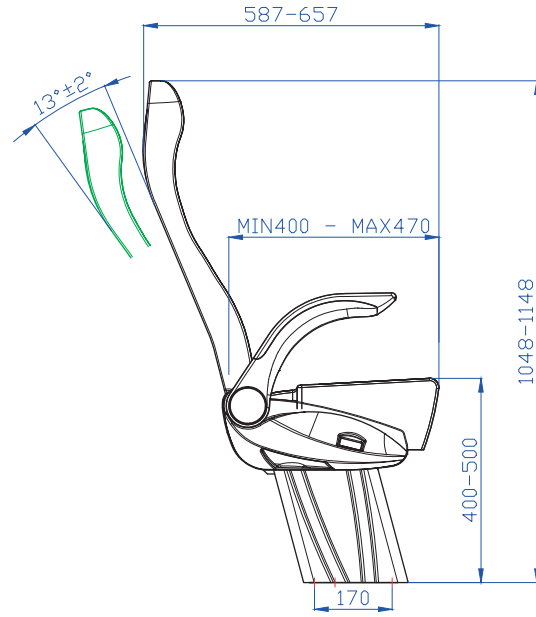

SEGE
PASSENGER
3025
M2 / M3

WE
MANUFACTURE
COMFORT
&
SAFETY

TECHNICAL DRAWING (FRONT VIEW)

TECHNICAL DRAWING (SIDE VIEW)

OPTIONS

V.55 Armrest	V.54 Boss Armrest	Pipe Armrest	Footrest	Central Armrest	Backrest Cover 3025
USB Charger	Reclining Rope	Isofix	Harmony Handle	Corner Handle	Table Pro

ÖZELLİKLER	FEATURES	CARACTERÍSTICAS	DIE OPTION
Yatar Arkalık	Reclining Backrest	Respaldo Reclinable	Rückenverstellung
Sabit Arkalık	Fixed Backrest	Respaldo Fijo	Fix Rücklehne
Yana Açar	Lateral Seat Adjustment	Movimiento Lateral	Seitenverteilung
3N/2N Kemer	3P/2P Seat Belt	3P/2P Cinturón	3P/2P Sicherheitsgurt
Katlanır Kolçak	Foldable Armrest	Apoyabrazos Abatible	Klappbar Armlehnen
Boru Kolçak	Pipe Armrest	Protector Lateral	Rohr Armlehnen
Orta Kolçak	Central Armrest	Apoyabrazos Central	Zentral Armlehnen
Arka Kapak	Backrest Cover	Carcasa Trasera	Rücklehne Decke
Yatay Tutamak	Horizontal Handle	Asa Horizontal	Horizontaler Griff
Köşe Tutamak	Corner Handle	Agarrador Letaral	Schulbus Griff
Gazetelik	Magazine Net	Revistero	Zeitung Netz
Servis Tableti - IPAD Yuvalı	Service Table - IPAD Slot	Mesita Con Ranura IPAD	Tische Mit IPAD-Slot
Ayak Dayama	Footrest	Reposapiés	Fuß Stütze
USB Şarj	USB Charger	Cargador USB	USB- Ladegerät
Isofix - Top Tether	Isofix - Top Tether	Isofix - Top Tether	Isofix - Top Tether
Katlanır Arkalık	Foldable Backrest	Respaldo Plegable	Klappbar Rücklehnen
Çöp Kutusu	Waste Basket	Papelera	Abfallbehälter